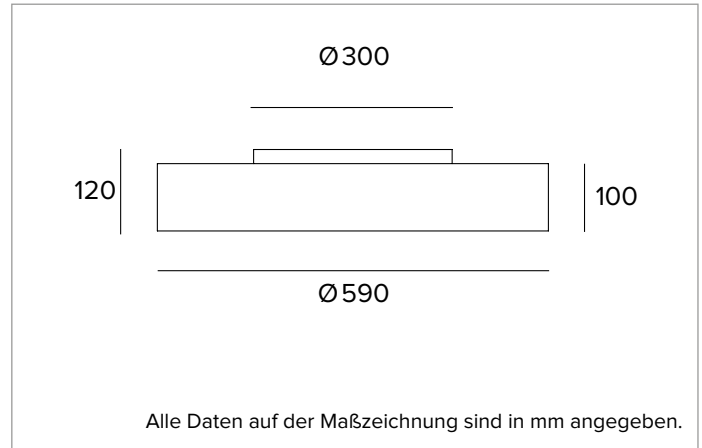

# 1T6148EL | THREESIXTY

Runde LED-Leuchte für die Installation an der Decke, als Pendelleuchte, als Einbau- oder Halbeinbauleuchte und als Wandleuchte

		3000K	H(m)	D(m)	E <sub>max</sub> (lx)	
		Ra80			114°	
		Fixture Power	75W	1	3.09	2079
		Source Flux	9917lm	2	6.17	520
		Fixture Flux	6003lm	3	9.26	231
		Efficacy	80lm/W	4	12.35	130
TS1003	I <sub>max</sub> =210cd/klm	I <sub>max</sub>	2079cd	5	15.43	83